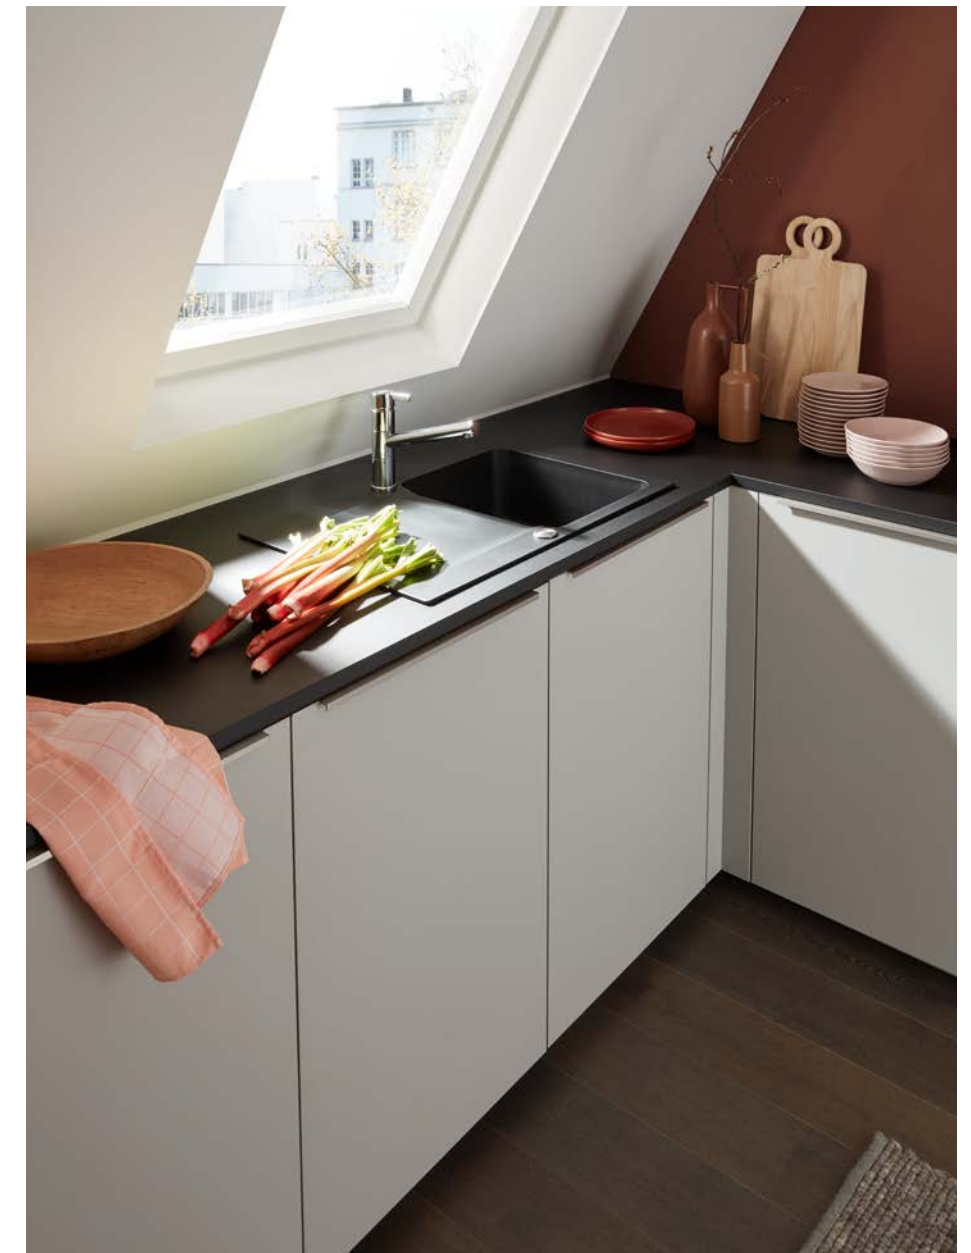

OPTIMISATION DE L'ESPACE DISPONIBLE

Par ailleurs, Nolte Küchen propose également la solution idéale pour aménager l'espace en sous-pente : avec Matrix900 ou avec la hauteur de corps standard en cas de hauteur d'allège limitée.