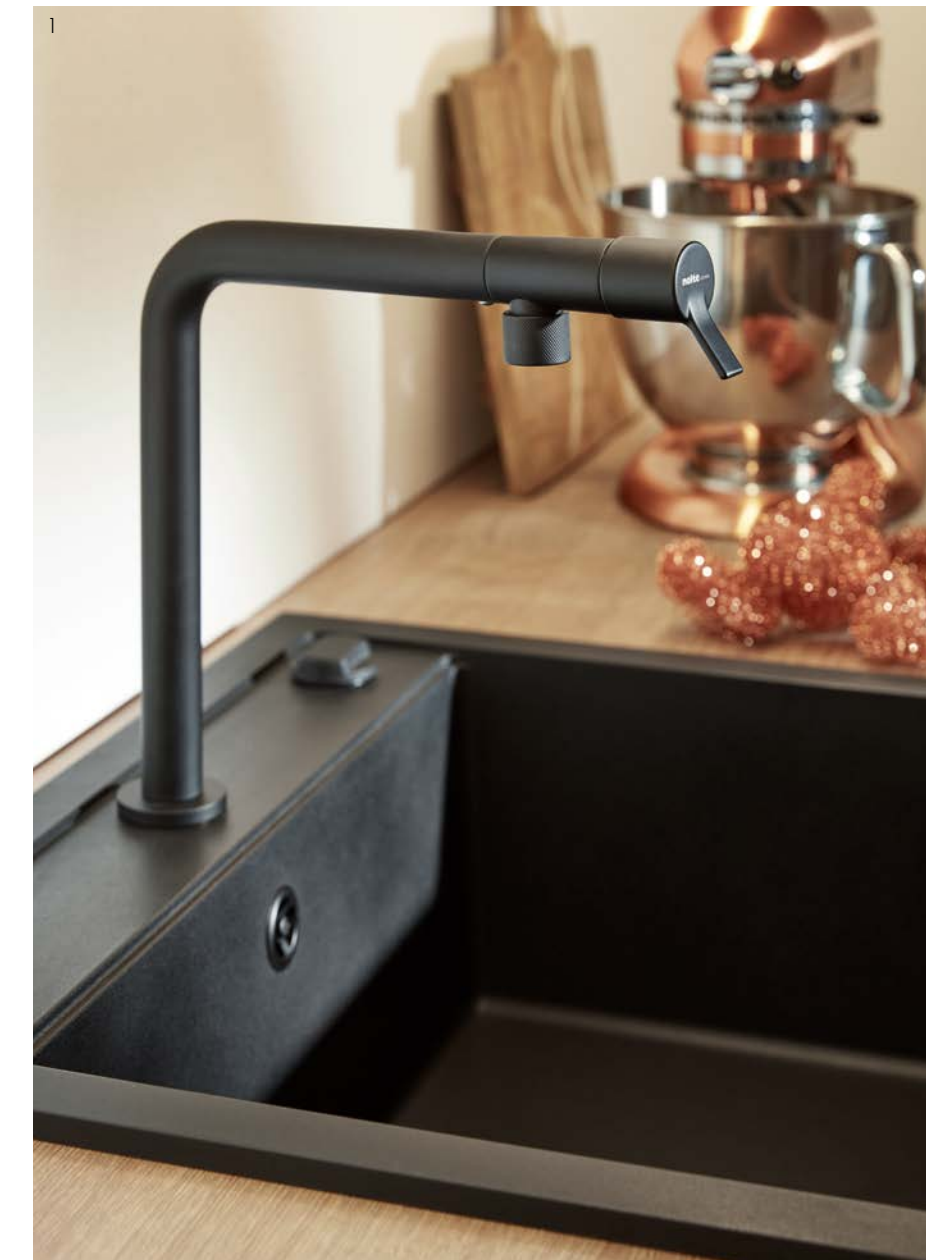

1. 1 Design jusque dans les moindres détails : évier et robinetterie noirs.
2. 2 Arrondie, la poignée combinée, aspect inox, est agréable au toucher.

MANHATTAN UNI / MANHATTAN

L'HARMONIE REGNE ENTRE LE ROUGE DE HENNE ET LE CHENE VERT

Bienvenue : la MANHATTAN UNI rouge de henné et la MANHATTAN chêne vert diffusent harmonie et une ambiance chaleureuse. L'îlot se déplace en hauteur électriquement, s'adaptant ainsi à la taille de chacun – pour l'ergonomie dans la cuisine. Les éléments hauts alternant avec les étagères apportent un élément de style luxueux.

MANHATTAN UNI Rouge de henné
MANHATTAN Chêne vert

POIGNEE COMBINEE 836
Aspect inox