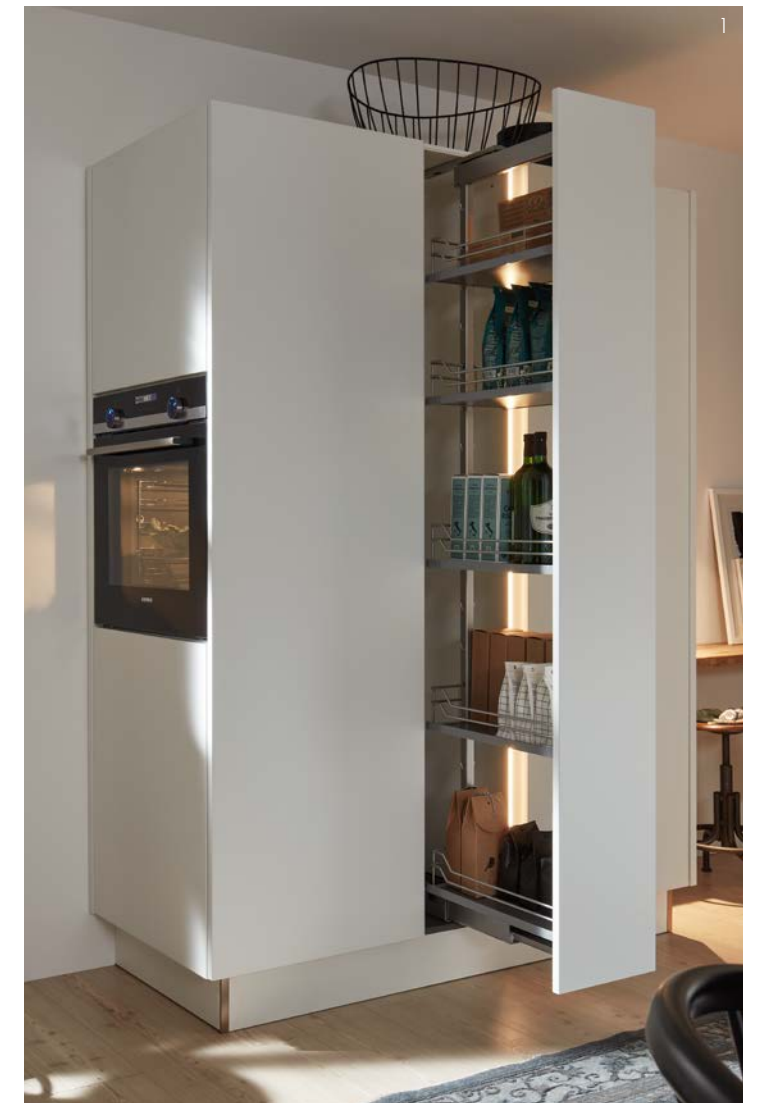

1. 1 Le four encastré sur le côté est invisible depuis le salon. Une grande armoire à façade coulissante pratique est parfaitement intégrée.
2. 2 Un aérateur à la place d'une hotte – grâce à cette planification judicieuse, tout l'électroménager est bien dissimulé dans la cuisine.