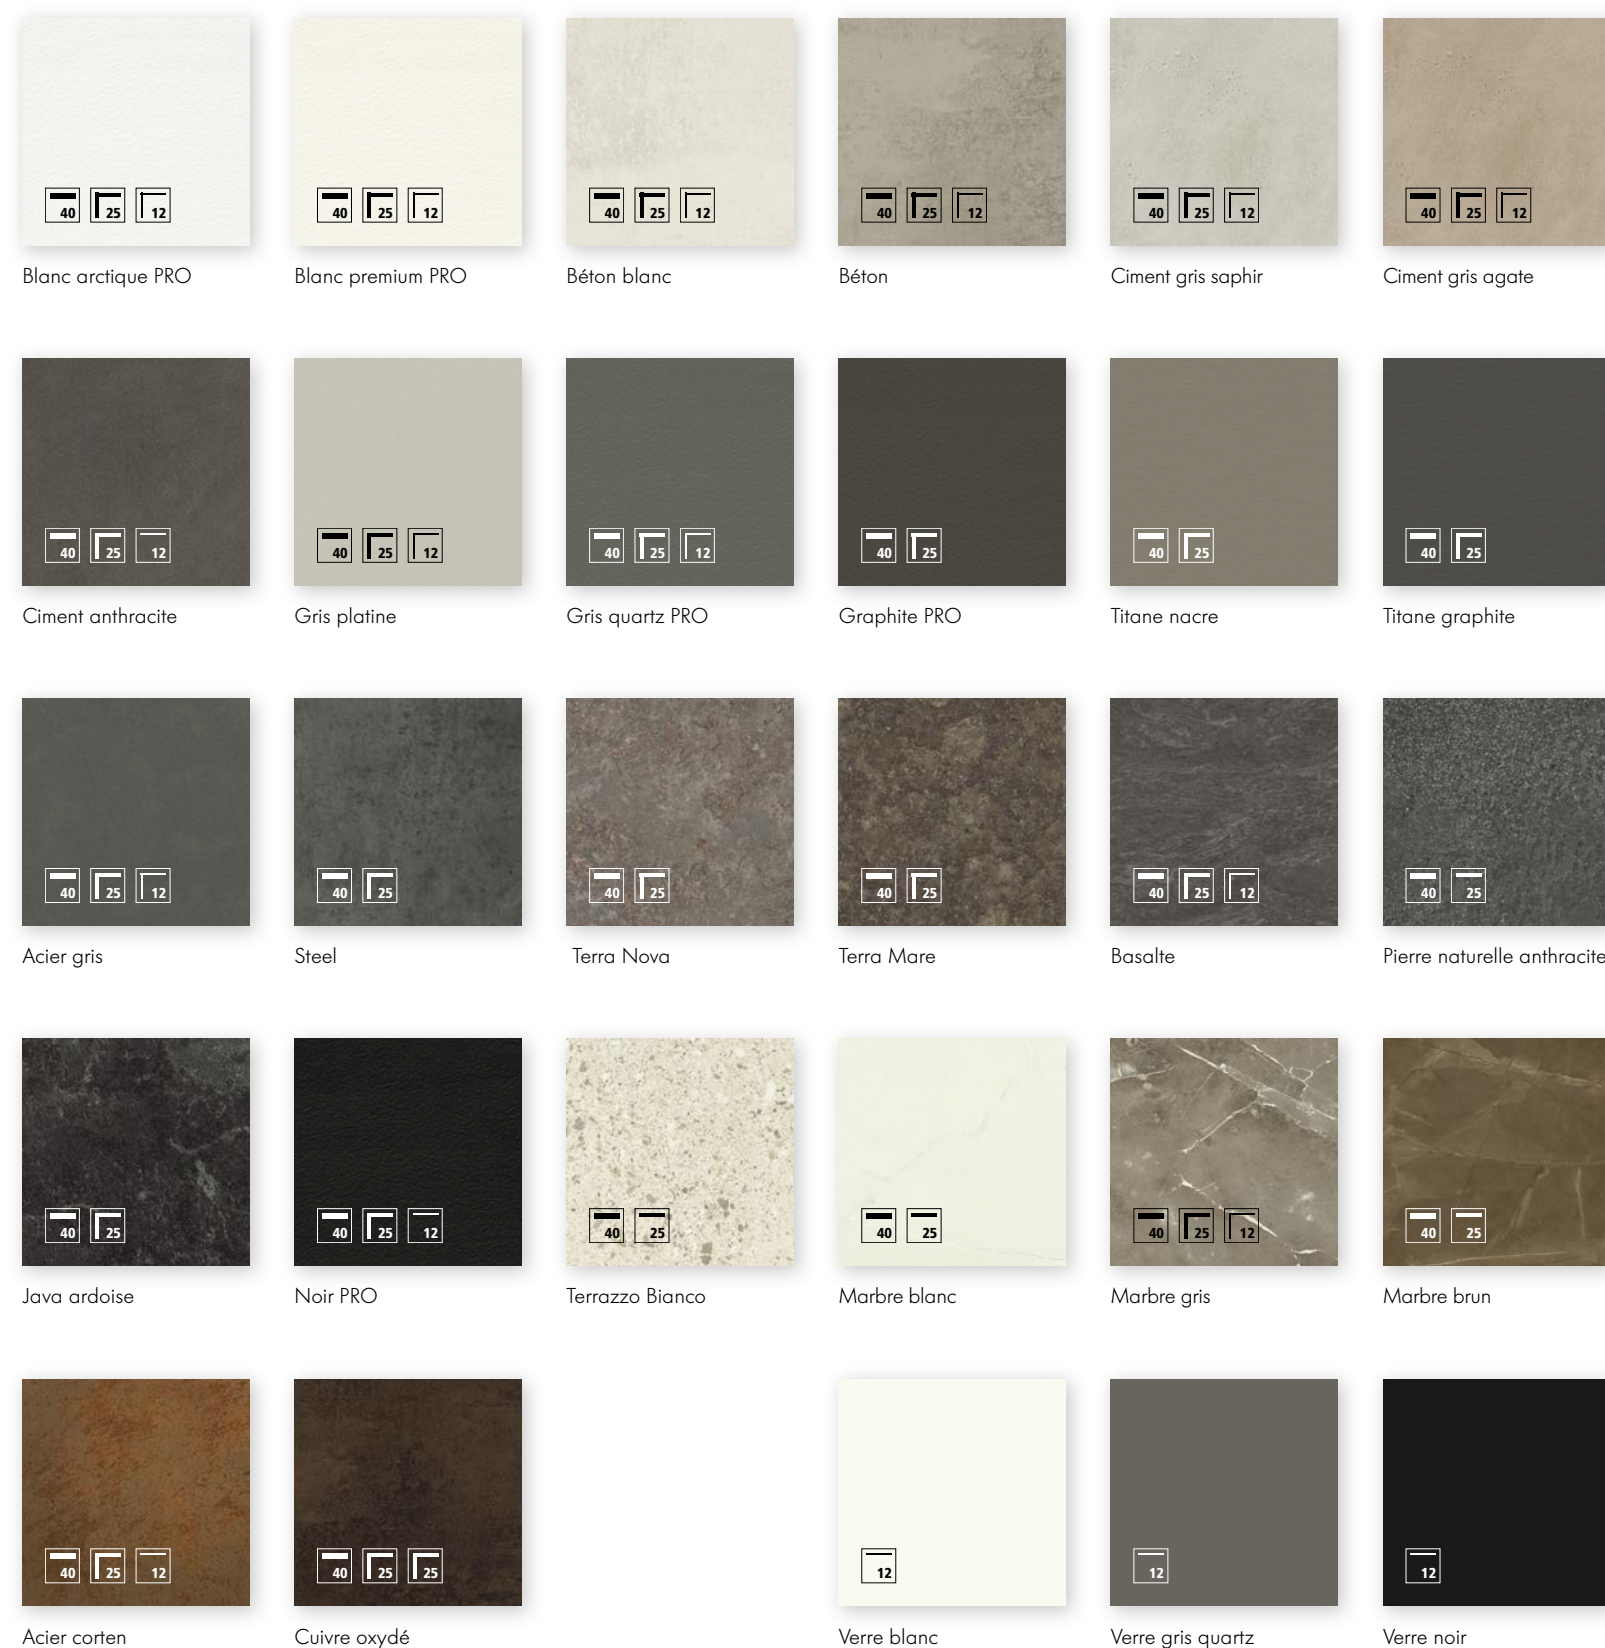

CHARME NATUREL OU ELEGANCE FROIDE – PLANS DE TRAVAIL UNIS, ASPECT BOIS OU PIERRE

Quand la qualité est au rendez-vous, le design est primordial. Autrement dit, pour nos plans de travail, vous avez le choix. Les coloris unis confèrent à la cuisine l'élégance, un aspect pierre réaliste la structure. Préférer une ambiance chaleureuse et conviviale dans la cuisine, c'est opter pour un plan de travail imitation bois. Choisissez parmi de nombreux décors celui qui vous plaît et qui comblera tous les souhaits en matière de qualité et de design.