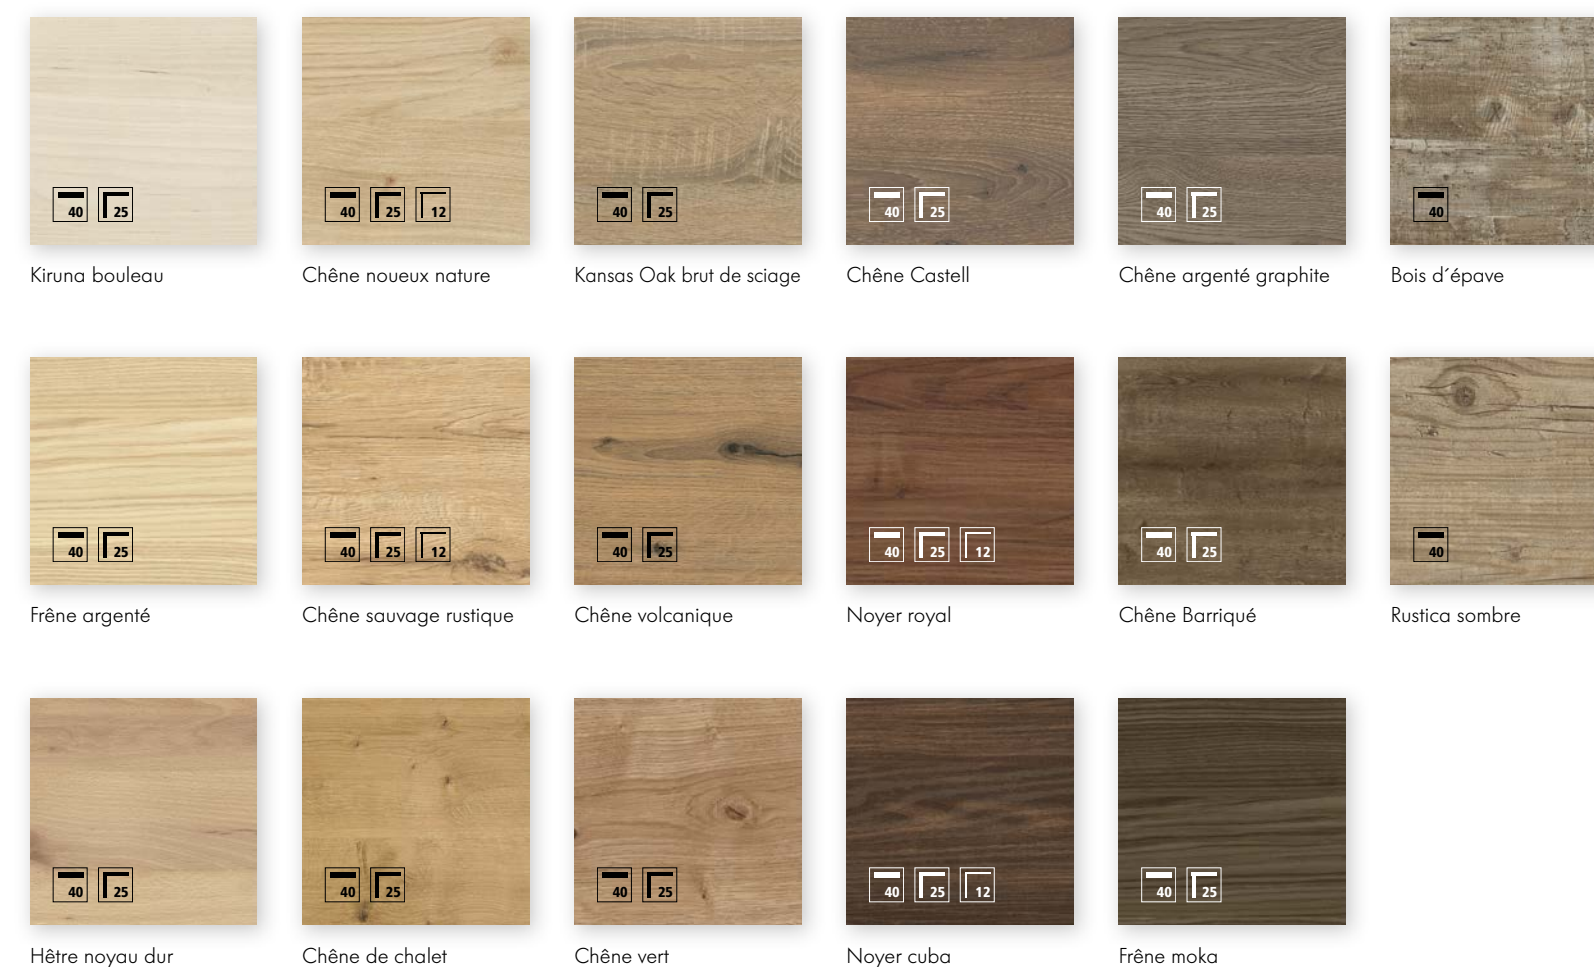

Blanc premium

Magnolia

Sahara

Béton

Blanc premium brillant

Magnolia brillant

Sahara brillant

Une fois la première impression passée, le charme ne cessera de vous envoûter : harmonie et perfection jusque dans les moindres recoins.

## CHARME NATUREL OU ELEGANCE FROIDE – PLANS DE TRAVAIL UNIS, ASPECT BOIS OU PIERRE

Quand la qualité est au rendez-vous, le design est primordial. Autrement dit, pour nos plans de travail, vous avez le choix. Les coloris unis confèrent à la cuisine l'élégance, un aspect pierre réaliste la structure. Préférer une ambiance chaleureuse et conviviale dans la cuisine, c'est opter pour un plan de travail imitation bois. Choisissez parmi de nombreux décors celui qui vous plaît et qui comblera tous les souhaits en matière de qualité et de design.