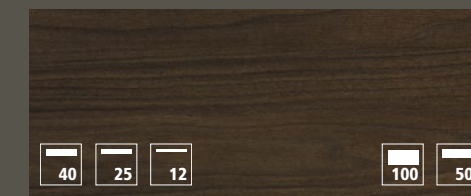

POIGNEES

Poignée demi-lune blanche
Blanc mat
Métal

Poignée demi-lune noire
Noir mat
Métal

PLANS DE TRAVAIL // COMPTOIRS

Frêne sable

Noce marone

Plaqué, chêne noirci

FAÇADES DECORATIVES