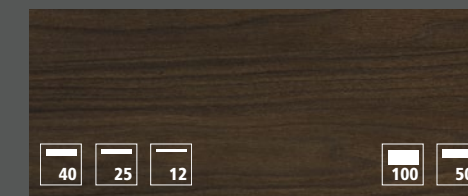

neoSLATE
Leisteen zwart-rosato
Steenfineer mat gelakt
20 mm

neoSLATE
Leisteen gitzwart
Steenfineer mat gelakt
20 mm

WERKBLADEN // BARELEMENTEN

Zand-es

Noce marone

Fineer, eiken zwart afgewerkt

DESIGNFRONTEN